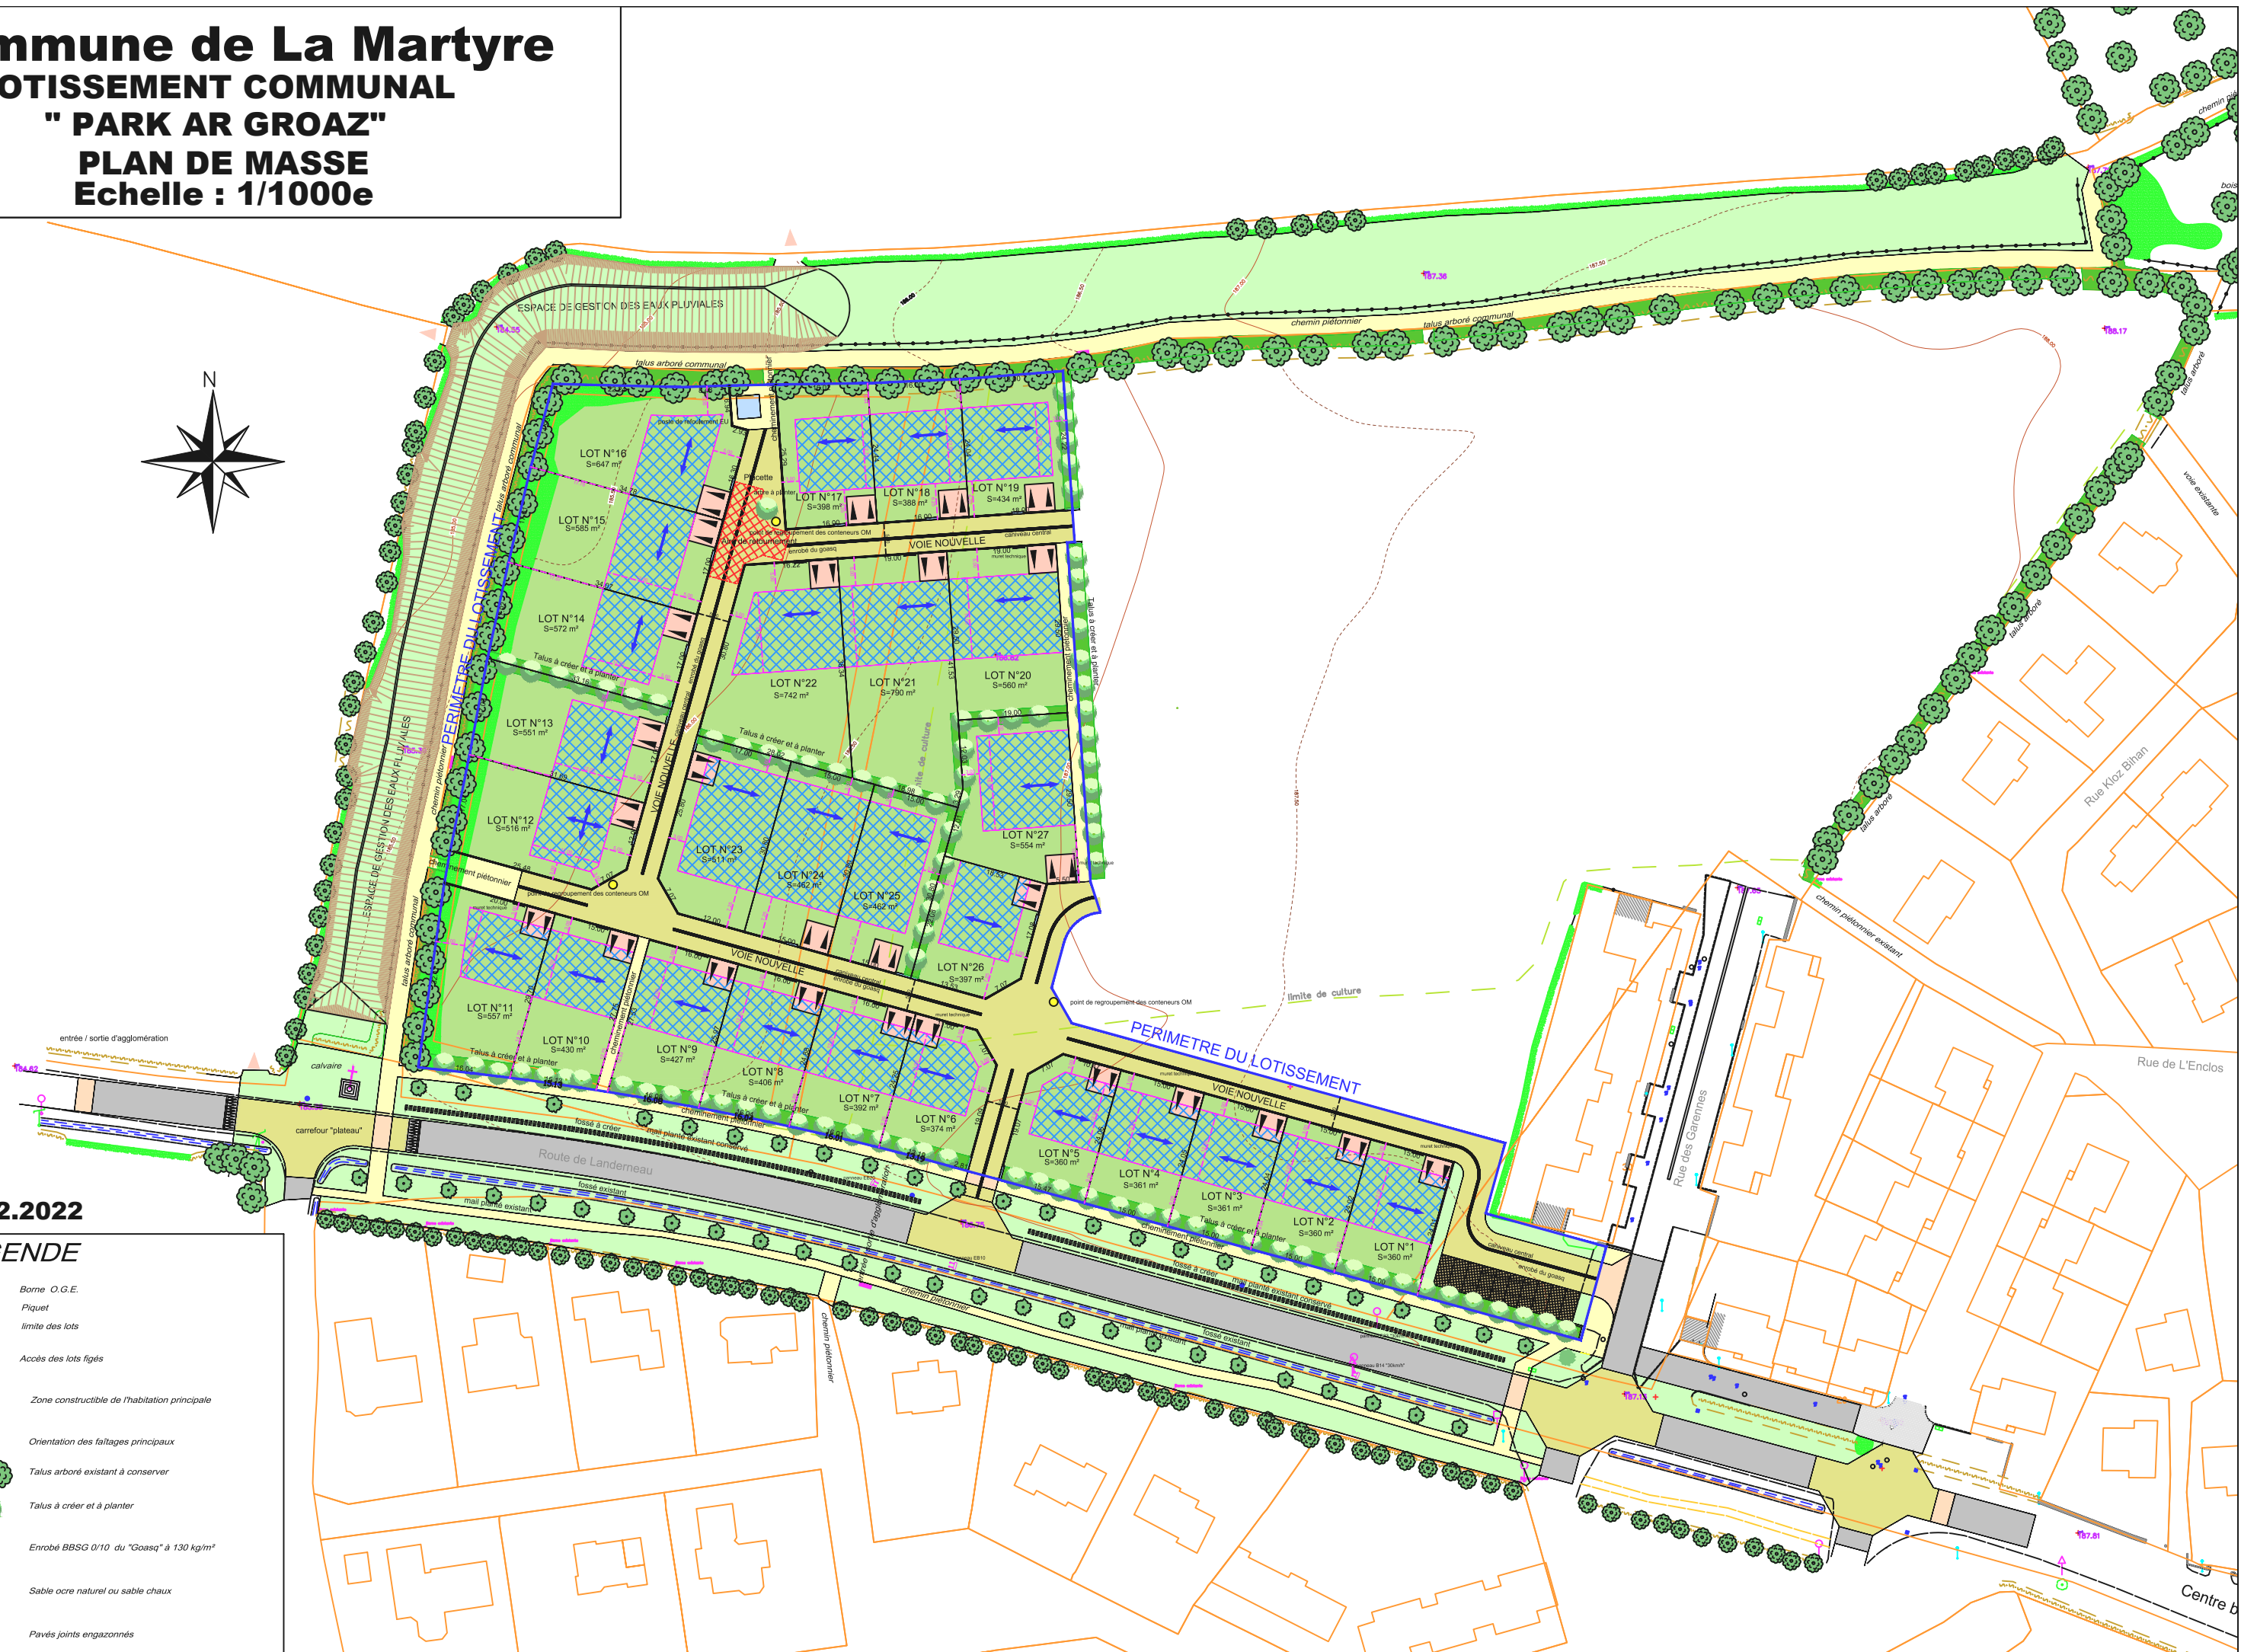

Commune de La Martyre

LOTISSEMENT COMMUNAL

" PARK AR GROAZ "

PLAN DE MASSE

Echelle : 1/1000e

Le 02.12.2022

LEGENDE

-  Borne O.G.E.
-  Piquet
-  limite des lots
-  Accès des lots figés
-  Zone constructible de l'habitation principale
-  Orientation des faitages principaux
-  Talus arboré existant à conserver
-  Talus à créer et à planter
-  Enrobé BBSG 0/10 du "Goasq" à 130 kg/m³
-  Sable ocre naturel ou sable chaux
-  Pavés joints engazonnés